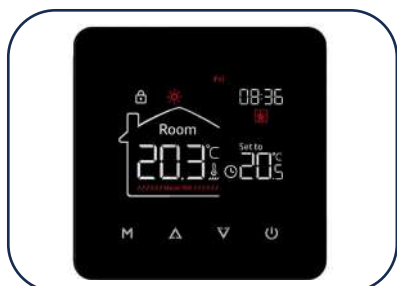

- Crni
- Za grijanje
- Dodatni bezpotencijalni kontakt npr. za plinski bojler
- Vremensko programiranje
- Nema WiFi
- Napajanje: 230 VAC
- Dimenzije: 86x86x11,7 mm

V4N

(Art. R33450-0182)

VPC: 33,00 EUR (bez PDV)